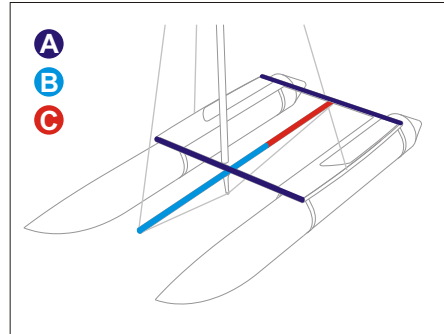

31001 Float - right  
31002 Float - left

31003 Trampoline - right  
31004 Trampoline - left

31005 Seat - right  
31006 Seat - left  
Aluminium frame, transparent polyester board, Cleat, Block (excluding trampoline and keel fin)

31007 Keel fin

31008 Block  
Seat

31009 Cleat  
Rope capacity 2-8 mm

31010 Retaining Clip  
Stainless steel

31011 Rubber - right  
31012 Rubber - left  
Material: Kontypor

<b>A</b>	<b>31014</b>	<b>Frame tube</b>
Aluminium tube 40 x 2 x 1350 mm		
<b>B</b>	<b>31015</b>	<b>Central tube front</b>
Aluminium tube 40 x 2 x 1350 mm		
<b>C</b>	<b>31016</b>	<b>Central tube back</b>
Aluminium tube 40 x 2 x 950 mm		