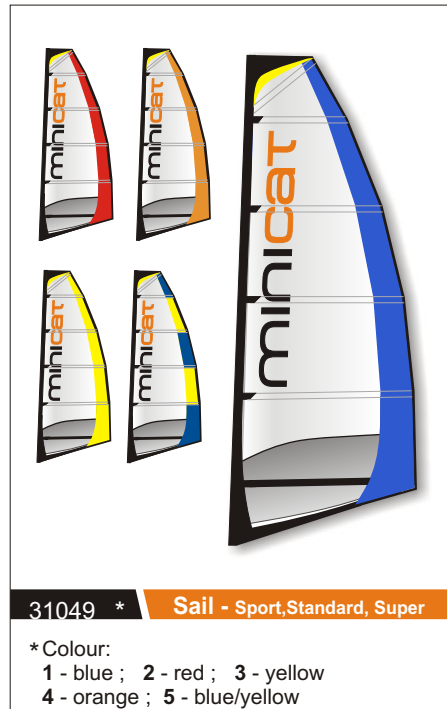

(Main Sail)

31037 Mast joint

Version: Super, Standard, Sport, Plastic

31042 Jib furler system

31049 \* Sail - Sport, Standard, Super

\*Colour:  
1 - blue ; 2 - red ; 3 - yellow  
4 - orange ; 5 - blue/yellow

31050 \* Jib - Sport

31051 \* Jib - Super

\*Colour:  
1 - blue ; 2 - red ; 3 - yellow ; 4 - orange

1	31053	Batten 655 mm
2	31054	Batten 760 mm
3	31055	Batten 1065 mm
4	31056	Batten 1240 mm
5	31057	Batten 1295 mm
6	31058	Batten 1270 mm

31059 Mast cover  
1400 x 350 mm

31060 Sails cover  
1400 x 350 mm

31061 Inflation pump

**31062 MiniCat Repair Kit**

Colour: Grey

**31063 Bag for small parts**

280 x 350 mm  
Colour: Grey

**31064 MiniCat Bag**