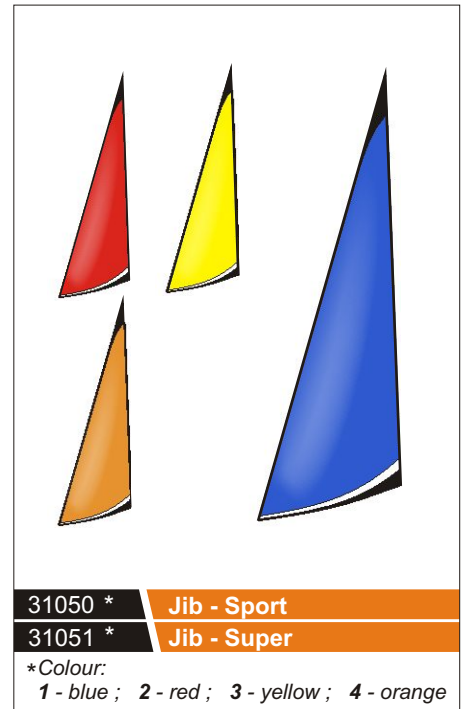

(Main Sail)

31037 Mast joint

Version: Super, Standard, Sport, Plastic

31042 Jib furler system

31049 \* Sail - Sport, Standard, Super

\*Colour:  
1 - blue ; 2 - red ; 3 - yellow  
4 - orange ; 5 - blue/yellow

31050 \* Jib - Sport

31051 \* Jib - Super

\*Colour:  
1 - blue ; 2 - red ; 3 - yellow ; 4 - orange

1	31053	Batten 655 mm
2	31054	Batten 760 mm
3	31055	Batten 1065 mm
4	31056	Batten 1240 mm
5	31057	Batten 1295 mm
6	31058	Batten 1270 mm