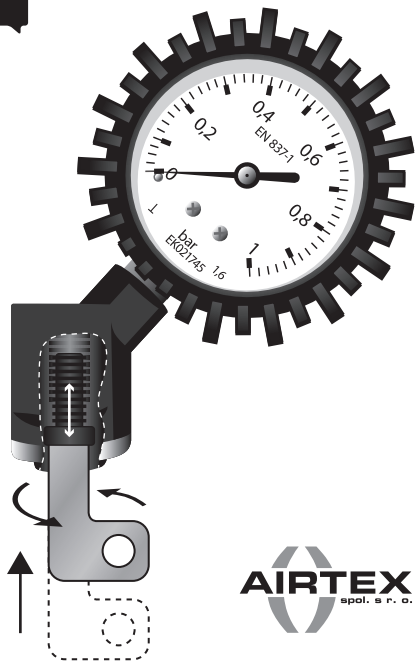

1

AIRTEX
spol. s r. o.

2