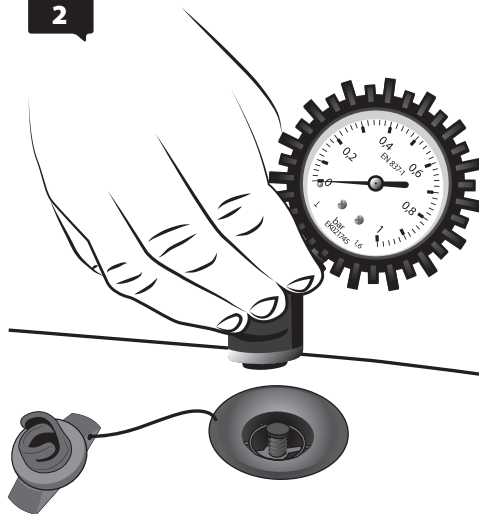

1

AIRTEX
spol. s r. o.

2

Příručka uživatele
Prüčka použivatelä
User's manual
Benutzerhandbuch
Manuel de l'utilisateur
Manual de usuario

Manuale dell'utente
Handleiding voor gebruikers
Podręcznik użytkownika
Пособие для пользователей
Használati útmutató

3

0,2 bar = 2,9 PSI
0,25 bar = 3,7 PSI
1 bar = 14,7 PSI

Airtex, spol. s r. o.
Břetislavova 3479/1B
69002 Břeclav
info@airtex.cz
Telefon: +420 776 118 660
www.airtex.cz