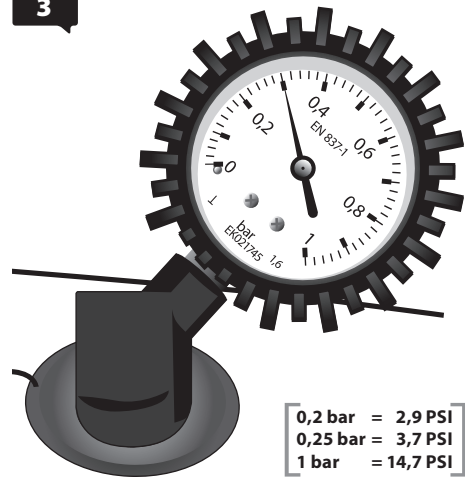

3

0,2 bar = 2,9 PSI  
0,25 bar = 3,7 PSI  
1 bar = 14,7 PSI

Airtex, spol. s r. o.  
Břetislavova 3479/1B  
69002 Břeclav  
info@airtex.cz  
Telefon: +420 776 118 660  
[www.airtex.cz](http://www.airtex.cz)